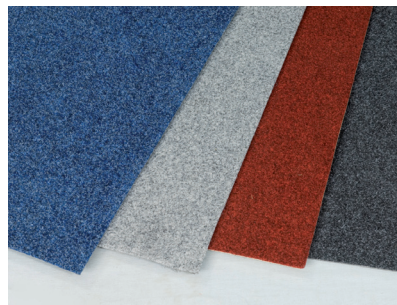

4x3 m kulmaosasto

Vakioväriset matot

3x3 m välisosasto

4x3m päätyosasto