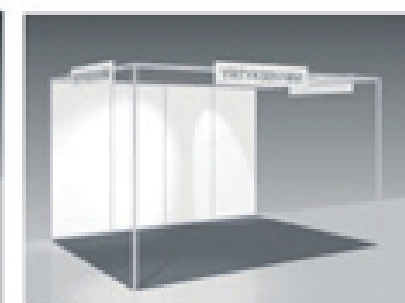

Basic-osasto

- näyttelytila
- seinärakenteet
- matto, väri vaihtoehtoina vaalean harmaa, tumman harmaa, sininen ja punainen
- sähköliittymä 230V 6A
- valaisin 1 kpl/jm
- nimitaulu 1500x272 mm vakiofontilla

Osaston hintaan sisältyy pystytys, messuaikainen huolto ja purkaminen.

Hintoihin lisätään voimassaoleva alv.

m ²	koko	tilavuokra	rakenteet	yhteensä
4	2x2	300	374	674
6	2x3	450	448	898
8	4x2	560	522	1082
9	3x3	630	536	1166
10	5x2	700	617	1317
12	4x3	840	618	1458
15	5x3	1050	728	1778
16	4x4	1040	714	1754
18	6x3	1170	810	1980
20	5x4	1300	839	2139
21	7x3	1365	892	2257
24	6x4	1440	929	2369
25	5x5	1500	957	2457
30	6x5	1800	1055	2855

4x3 m kulmaosasto

Vakiöväriset matot

4x3 m väliosasto

4x3 m päätyosasto